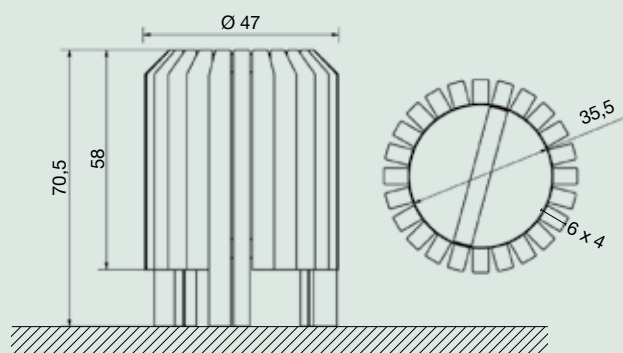

## Descripción del producto

Papelera con listones de plástico reciclado de color negro.  
Estructura interior de chapa metálica.

## Información técnica

Medidas en cm

## Instalación

**En terreno duro**  
Agujerear con broca  
Ø 10.  
Tacos metálicos  
Ø 10 x 80.